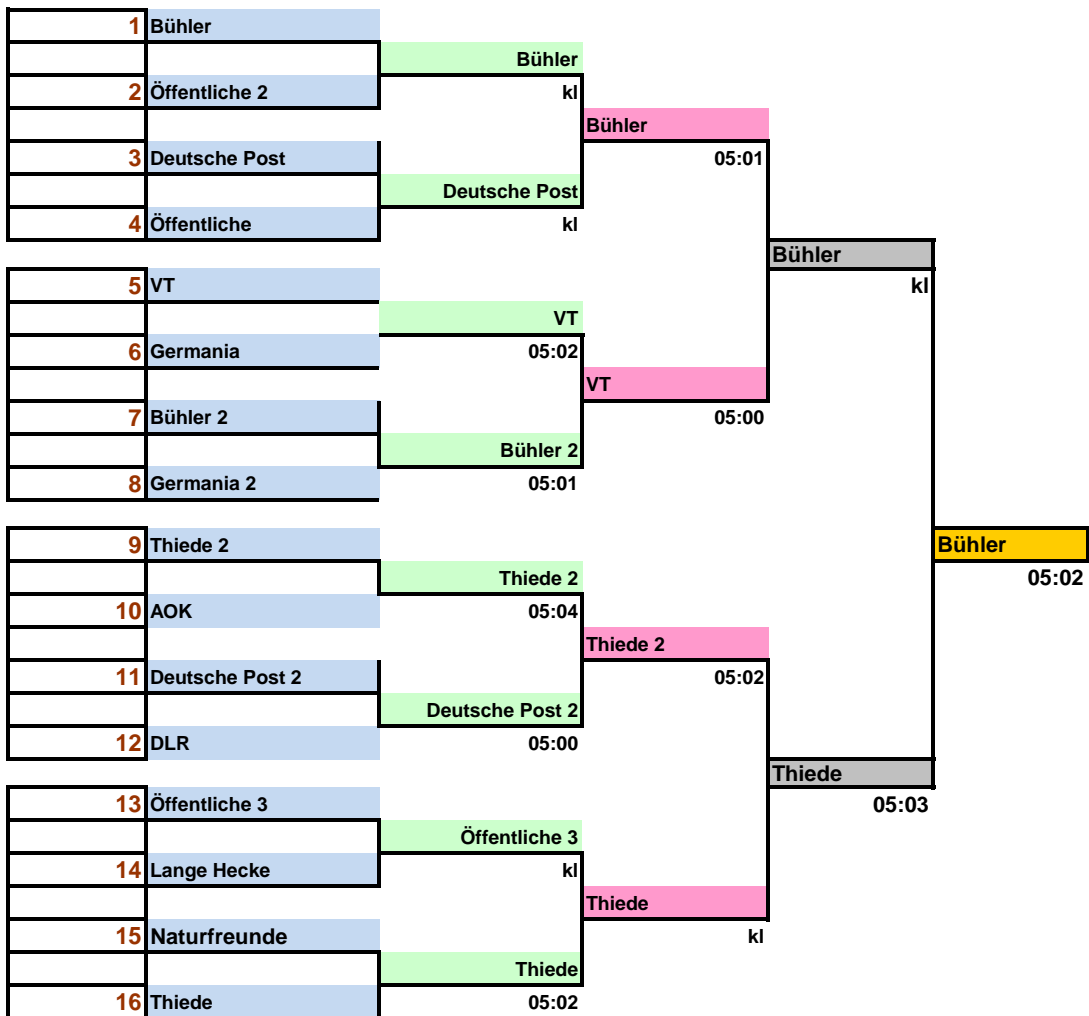

Betriebssportverband Braunschweig
Tischtennis

Mannschaftspokalturnier 2013/2014

Vorrunde

Naturfreunde : KTF 05:01

16. Pokalendrunde am 26.05.2014 in Sz-Thiede

Letztmalig am 26.05.2014 führten wir unsere Pokalendrunde durch. Von den qualifizierten Mannschaften sagte am Tag der Endrunde leider die Mannschaft der BSG VT ab, so dass nur 3 Mannschaften vertreten waren.

BSG Bühler erreichte somit kampflös das Endspiel gegen die Mannschaft von Thiede, die sich gegen ihre 2. Vertretung mit 5:3 durchsetzen konnte.

Hier setzte sich Bühler klar mit 5:2 durch und gewann erstmals den Pokal.

Halbfinale

Thiede

Thiede 2

Zucker	Gerstung	2:3	0:1
Ehnte	Gnegel	3:0	1:0
Kremling	Knabe	3:2	1:0
Ehnte	Gerstung	1:3	0:1
Zucker	Knabe	1:3	0:1
Kremling	Gnegel	3:1	1:0
Ehnte	Knabe	3:2	1:0
Kremling	Gerstung	3:2	1:0